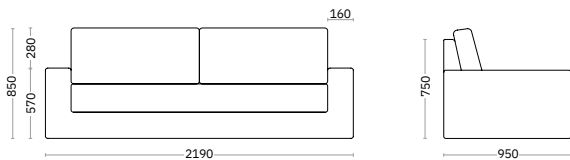

Sofá 3 plazas