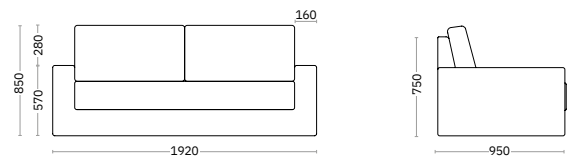

Sofá 2 plazas