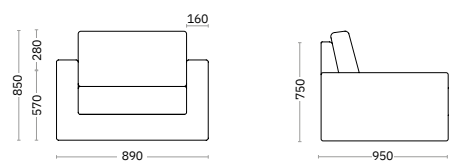

Sofá 1 plaza