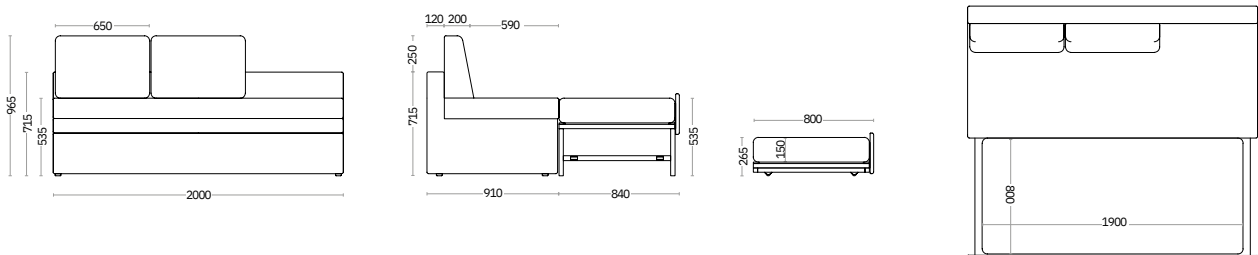

Heritage Truffle

Heritage Esmerald

Kenya Lion

Kenya Truffle

Kenya Antracite

Elemento 1 brazo con nido + 2 almohadas + colchón 80x190

Elemento sin brazo con nido + 2 almohadas + colchón 80x190

Sofá con nido + 3 almohadas respaldo + colchón 80x190

Elemento 1 brazo sin nido + 2 almohadas respaldo

Importante: En todos los casos, el brazo se indica en vista frontal a derecha o izquierda.

Sofá con 3 almohadas respaldo

CONFIGURACIONES OPCIONALES

ENTREGAS FLEXIBLES