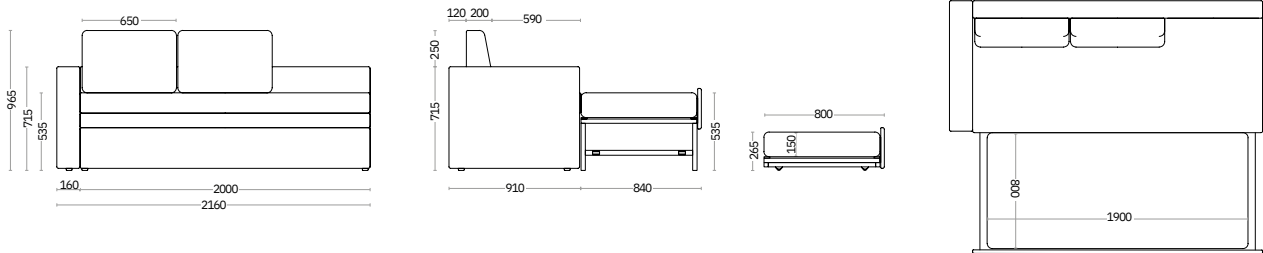

Heritage Truffle

Heritage Esmerald

Kenya Lion

Kenya Truffle

Kenya Antracite

Elemento 1 brazo con nido + 2 almohadas + colchón 80x190

Elemento sin brazo con nido + 2 almohadas + colchón 80x190

Sofá con nido + 3 almohadas respaldo + colchón 80x190

Elemento 1 brazo sin nido + 2 almohadas respaldo

Importante: En todos los casos, el brazo se indica en vista frontal a derecha o izquierda.

Sofá con 3 almohadas respaldo

CONFIGURACIONES OPCIONALES

ENTREGAS FLEXIBLES